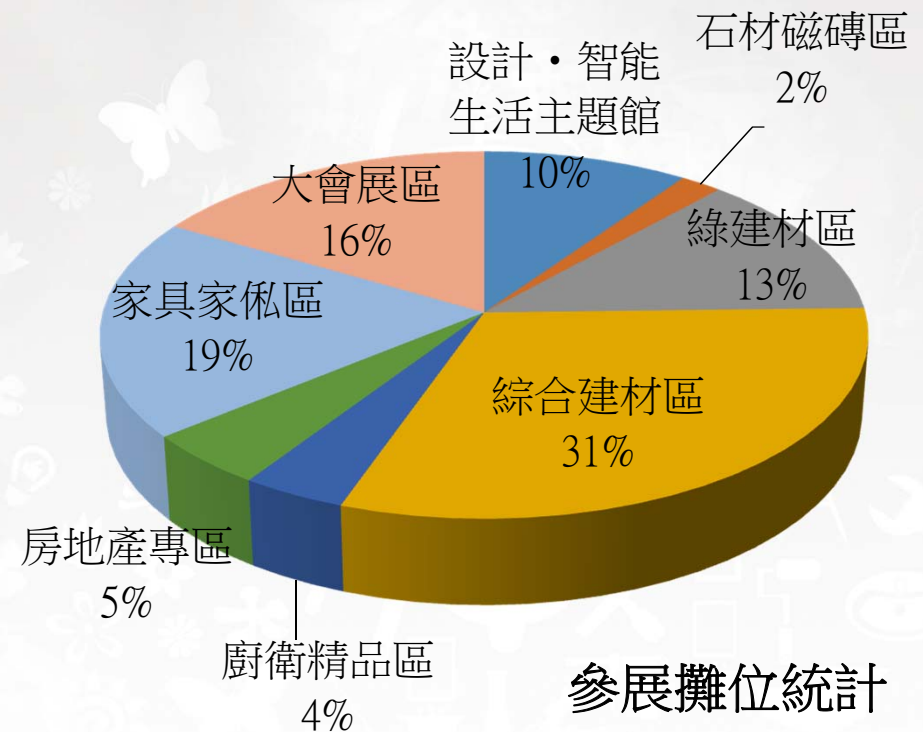

參展攤位統計 使用800格攤位

類別	攤位格數	百分比
i設計·智能生活主題館	74	9%
石材磁磚區	15	2%
綠建材區	98	12%
綜合建材區	234	29%
廚衛精品區	30	4%
房地產專區	36	5%
家具家俬區	147	18%
大會展區	166	21%
總計	800	100%