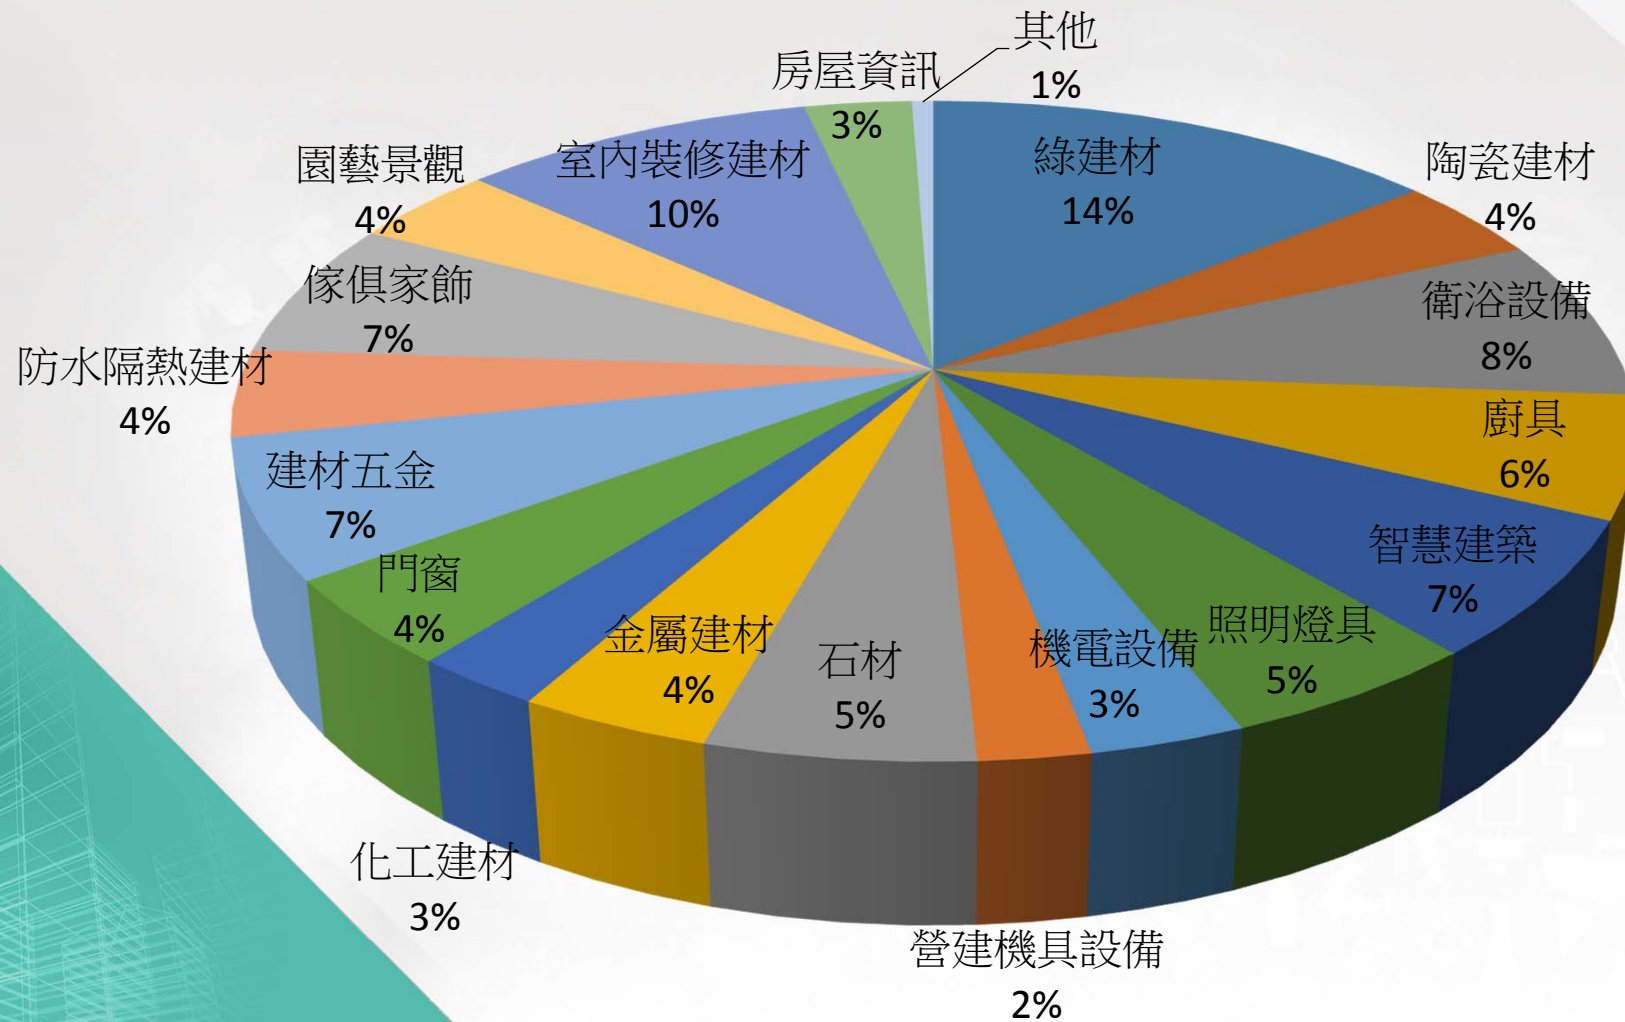

參觀者行業統計

專業人士30% 一般消費者70%

項目	人次	百分比
專業人士	7,476	25%
建材廠商通路業者	1,650	5%
一般來賓	20,916	70%
合計	30,042	100%

參觀者角色地位分析

決策者39%

項目	百分比
決策者	39%
合議者	9%
建議者	23%
調查者	19%
承辦者	10%
合計	100%

參觀者角色地位分析

參觀者參訪目的

項目	百分比
收集資料	49%
採購	9%
代理進出口或經銷	3%
觀摩比較	14%
自用	15%
尋找合作對象	8%
評估未來是否參展	3%
合計	100%

參觀者看展訊息來源

2016nd TAIDM
台灣國際
建築室內設計
Taiwan International Architecture
Interior Design & Materials Exhibition
建材展

外貿協會展訊
1%

參觀者需求產品分析