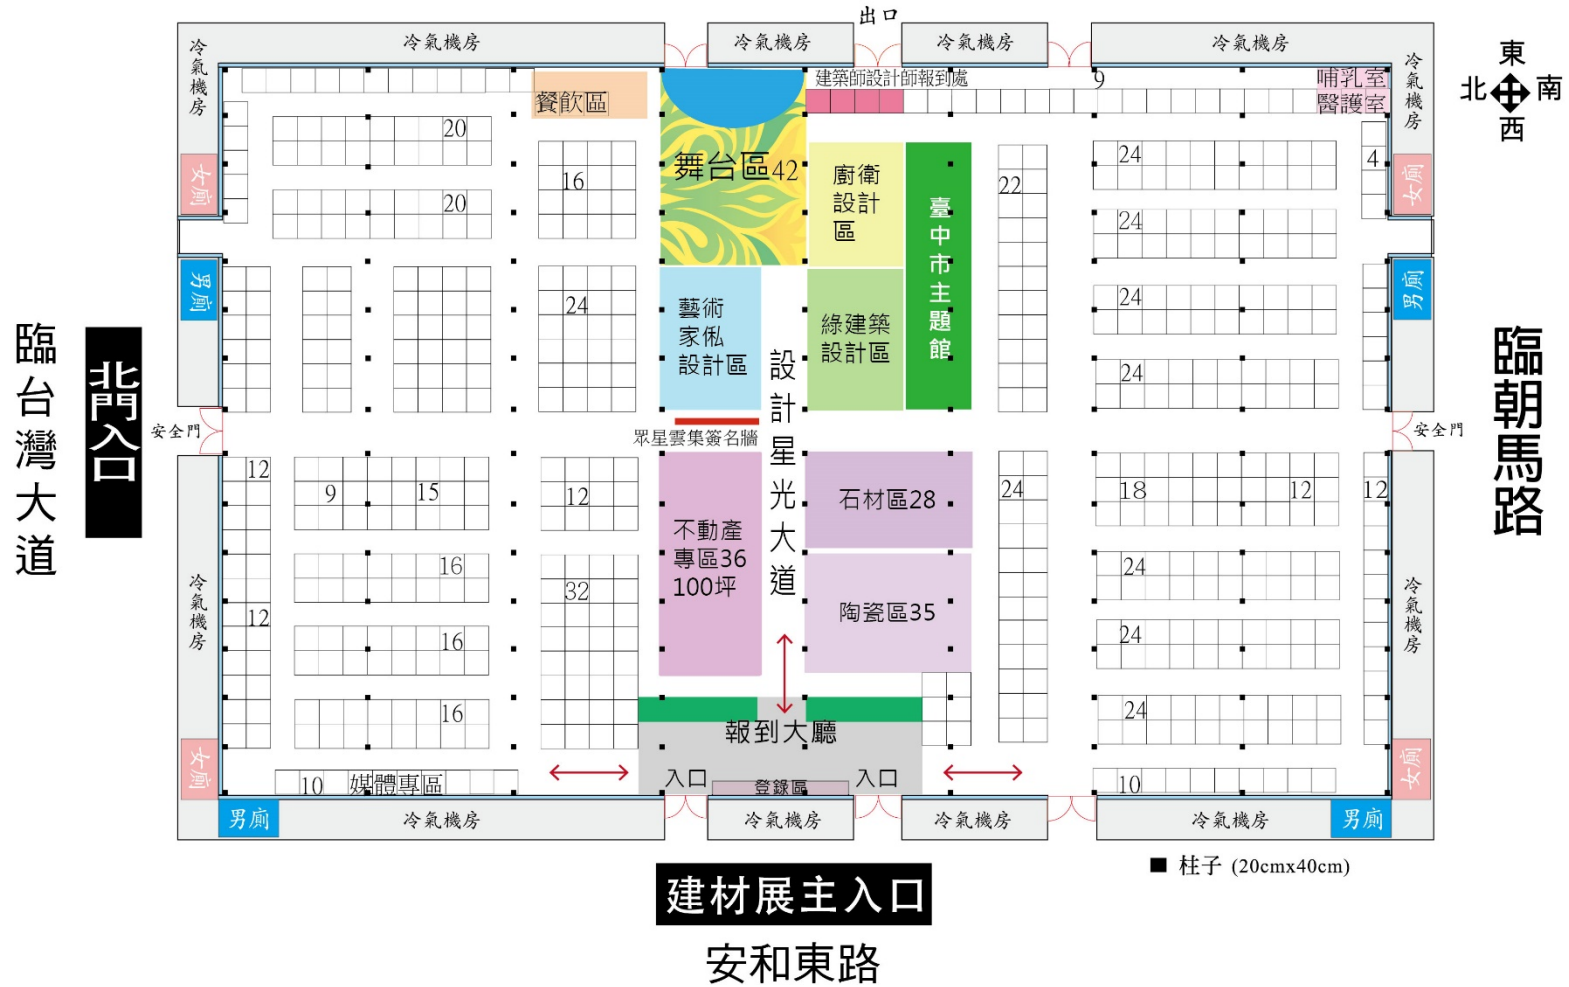

- 台灣中心點
- 交通陸海空匯集點
- 產業群聚效應強

展場位置位於台中兩大主要交流道中心點 中港交流道下3分鐘可達

接駁車服務

高鐵站到會場

一、搭乘台灣高鐵，接駁服務點。
高鐵台中站1樓平面圖

中時國際會展中心
台中市西屯區朝馬路520號
洽詢電話：04-2451-3978

二、自行開車，展覽會場停車場及接駁服務點。

展區規劃

- 智慧建築區
- 廚具衛浴區
- 石材陶瓷區
- 藝術家俚區
- 綠建材區
- 綜合建材區

- 智慧建築區
- 廚具衛浴區
- 藝術家椒區
- 綠建材區
- 綜合建材區
- 室內設計建築師專區
- 石材陶瓷區
- 房地產博覽會

台中朝馬展覽館

- 110V電箱
- 柱子(20cmx40cm)

2016平面圖

2017 TAIDM
 台灣國際建築室內設計建材展
 & 臺中品味生活週

中時國際會展中心示意平面圖

臺中品味生活週 不動產專區 智慧建築區
 石材陶瓷區 綠建材專區 廚衛精品區
 藝術家傢俬區 綜合建材區

2017平面圖

活動規劃

- 專業論壇
- 宣導講座
- 廠商新品發表會
- 專業諮詢服務
- 設計師&建築師之夜
- 攤位設計競賽
- 展前記者會

2016記者會影片

2016nd TAIDM
台灣國際
建築室內設計
Taiwan International Architecture
Interior Design & Materials Exhibition
建材展