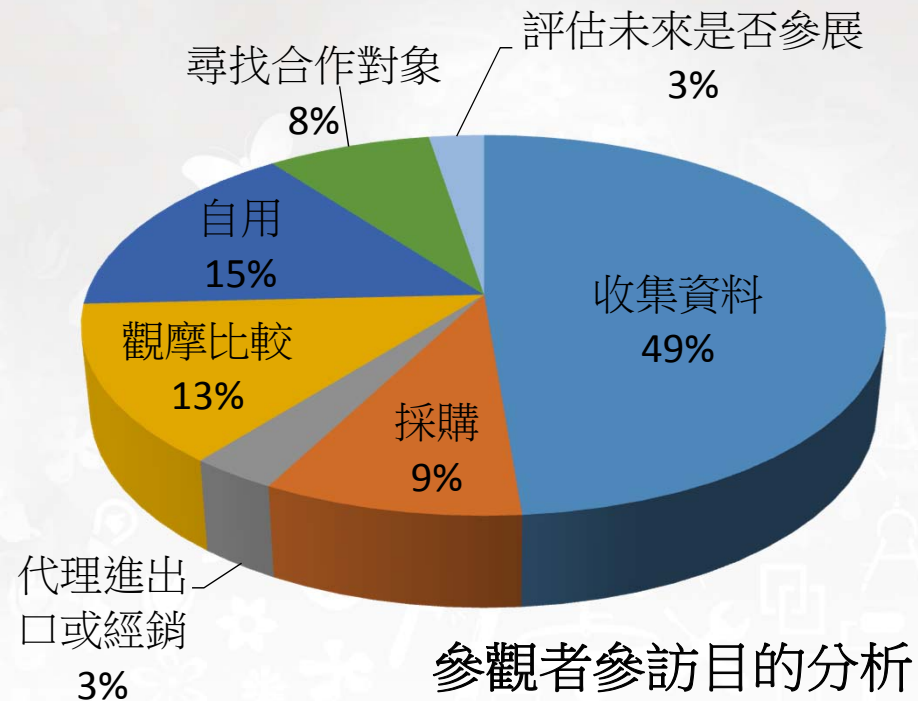

參展廠商家數156家 七大區

類別	廠商家數	百分比
i設計·智能生活主題館	15	10%
石材磁磚區	4	2%
綠建材區	28	18%
綜合建材區	70	45%
廚衛精品區	8	5%
房地產專區	16	10%
家具家俬區	15	10%
總計	156	100%

參展廠商家數統計

展覽期間參觀者統計

參觀 人潮3萬人次

日期	人次
4/22	5,724
4/23	8,862
4/24	10,282
4/25	5,174
合計	30,042

參觀者行業統計

專業人士30% 一般消費者70%

項目	人次	百分比
專業人士	7,476	25%
建材廠商通路業者	1,650	5%
一般來賓	20,916	70%
合計	30,042	100%

參觀者角色地位分析

決策者39%

項目	百分比
決策者	39%
合議者	9%
建議者	23%
調查者	19%
承辦者	10%
合計	100%

參觀者角色地位分析

參觀者參訪目的

項目	百分比
收集資料	49%
採購	9%
代理進出口或經銷	3%
觀摩比較	14%
自用	15%
尋找合作對象	8%
評估未來是否參展	3%
合計	100%

參觀者看展訊息來源

2016nd TAIDM
台灣國際
建築室內設計
Taiwan International Architecture
Interior Design & Materials Exhibition
建材展

外貿協會展訊
1%

參觀者需求產品分析