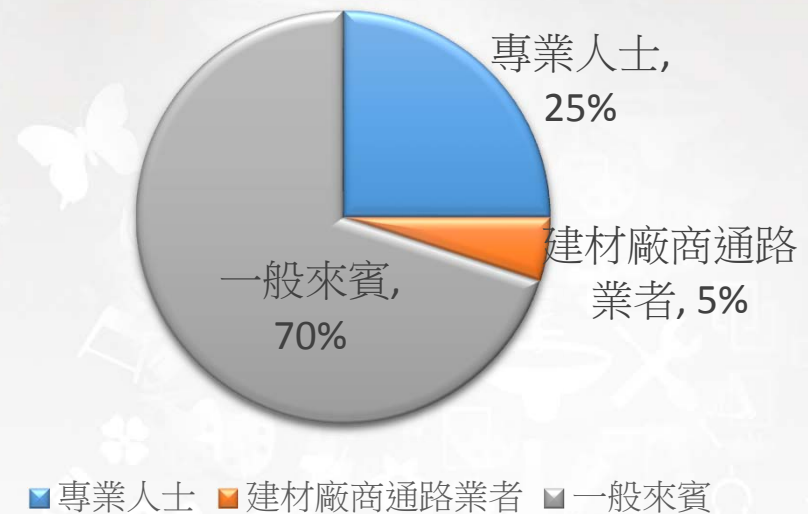

參展廠商家數156家 七大區

類別	廠商家數	百分比
i設計·智能生活主題館	15	10%
石材磁磚區	4	2%
綠建材區	28	18%
綜合建材區	70	45%
廚衛精品區	8	5%
房地產專區	16	10%
家具家俬區	15	10%
總計	156	100%

參展廠商家數統計

展覽期間參觀者統計

參觀 人潮3萬人次

日期	人次
4/22	5,724
4/23	8,862
4/24	10,282
4/25	5,174
合計	30,042

參觀者行業統計

專業人士30% 一般消費者70%

項目	人次	百分比
專業人士	7,476	25%
建材廠商通路業者	1,650	5%
一般來賓	20,916	70%
合計	30,042	100%

參觀者角色地位分析

決策者39%

項目	百分比
決策者	39%
合議者	9%
建議者	23%
調查者	19%
承辦者	10%
合計	100%

參觀者角色地位分析

參觀者參訪目的