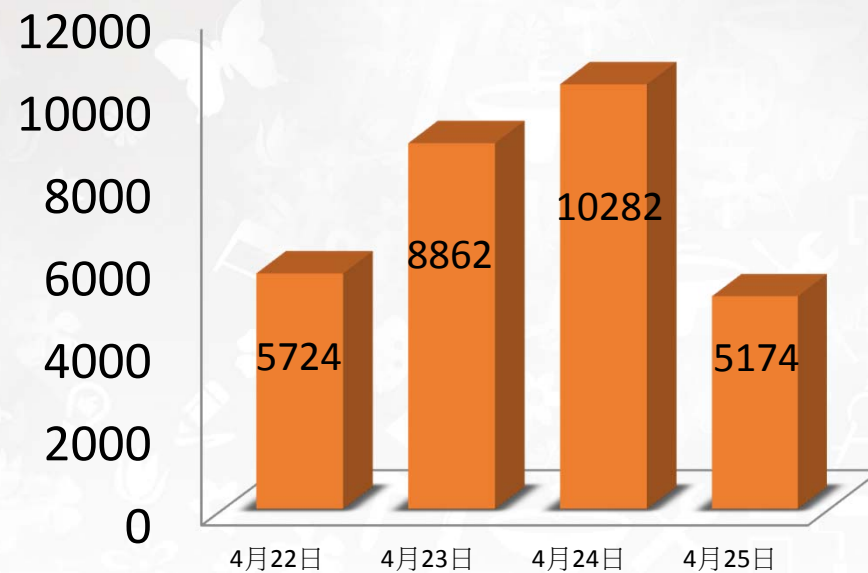

參展廠商家數156家 七大區

類別	廠商家數	百分比
i設計·智能生活主題館	15	10%
石材磁磚區	4	2%
綠建材區	28	18%
綜合建材區	70	45%
廚衛精品區	8	5%
房地產專區	16	10%
家具家俬區	15	10%
總計	156	100%

參展廠商家數統計

展覽期間參觀者統計

參觀 人潮3萬人次

日期	人次
4/22	5,724
4/23	8,862
4/24	10,282
4/25	5,174
合計	30,042

參觀者行業統計

專業人士30% 一般消費者70%

項目	人次	百分比
專業人士	7,476	25%
建材廠商通路業者	1,650	5%
一般來賓	20,916	70%
合計	30,042	100%

參觀者角色地位分析

決策者39%

項目	百分比
決策者	39%
合議者	9%
建議者	23%
調查者	19%
承辦者	10%
合計	100%

參觀者角色地位分析

參觀者參訪目的