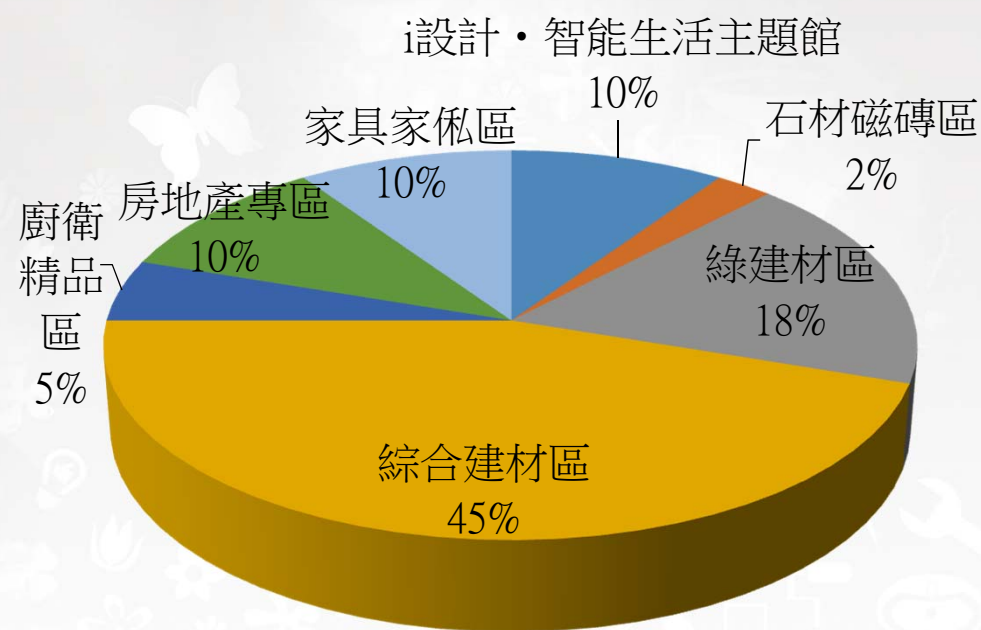

參展廠商家數156家 七大區

類別	廠商家數	百分比
i設計·智能生活主題館	15	10%
石材磁磚區	4	2%
綠建材區	28	18%
綜合建材區	70	45%
廚衛精品區	8	5%
房地產專區	16	10%
家具家俬區	15	10%
總計	156	100%

參展廠商家數統計

展覽期間參觀者統計

參觀 人潮3萬人次

日期	人次
4/22	5,724
4/23	8,862
4/24	10,282
4/25	5,174
合計	30,042

參觀者行業統計

專業人士30% 一般消費者70%

項目	人次	百分比
專業人士	7,476	25%
建材廠商通路業者	1,650	5%
一般來賓	20,916	70%
合計	30,042	100%

參觀者角色地位分析

決策者39%

項目	百分比
決策者	39%
合議者	9%
建議者	23%
調查者	19%
承辦者	10%
合計	100%

參觀者角色地位分析

參觀者參訪目的