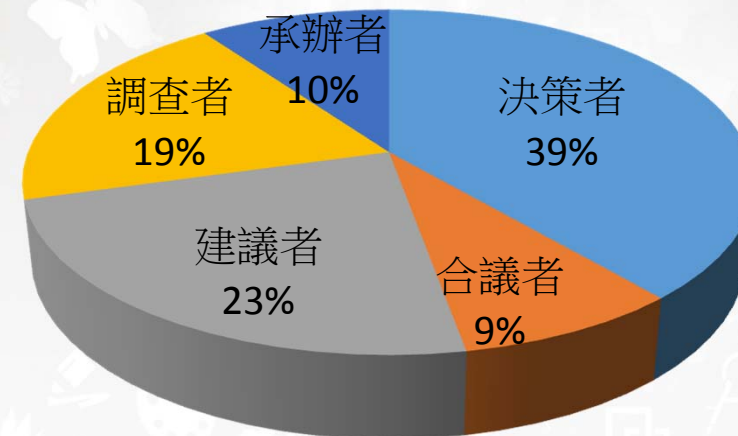

參展廠商家數156家 七大區

類別	廠商家數	百分比
i設計·智能生活主題館	15	10%
石材磁磚區	4	2%
綠建材區	28	18%
綜合建材區	70	45%
廚衛精品區	8	5%
房地產專區	16	10%
家具家俬區	15	10%
總計	156	100%

參展廠商家數統計

展覽期間參觀者統計

參觀 人潮3萬人次

日期	人次
4/22	5,724
4/23	8,862
4/24	10,282
4/25	5,174
合計	30,042

參觀者行業統計

專業人士30% 一般消費者70%

項目	人次	百分比
專業人士	7,476	25%
建材廠商通路業者	1,650	5%
一般來賓	20,916	70%
合計	30,042	100%

參觀者角色地位分析

決策者39%

項目	百分比
決策者	39%
合議者	9%
建議者	23%
調查者	19%
承辦者	10%
合計	100%

參觀者角色地位分析

參觀者參訪目的

項目	百分比
收集資料	49%
採購	9%
代理進出口或經銷	3%
觀摩比較	14%
自用	15%
尋找合作對象	8%
評估未來是否參展	3%
合計	100%

參觀者看展訊息來源

2016nd TAIDM
台灣國際
建築室內設計
Taiwan International Architecture
Interior Design & Materials Exhibition
建材展

外貿協會展訊
1%

參觀者需求產品分析