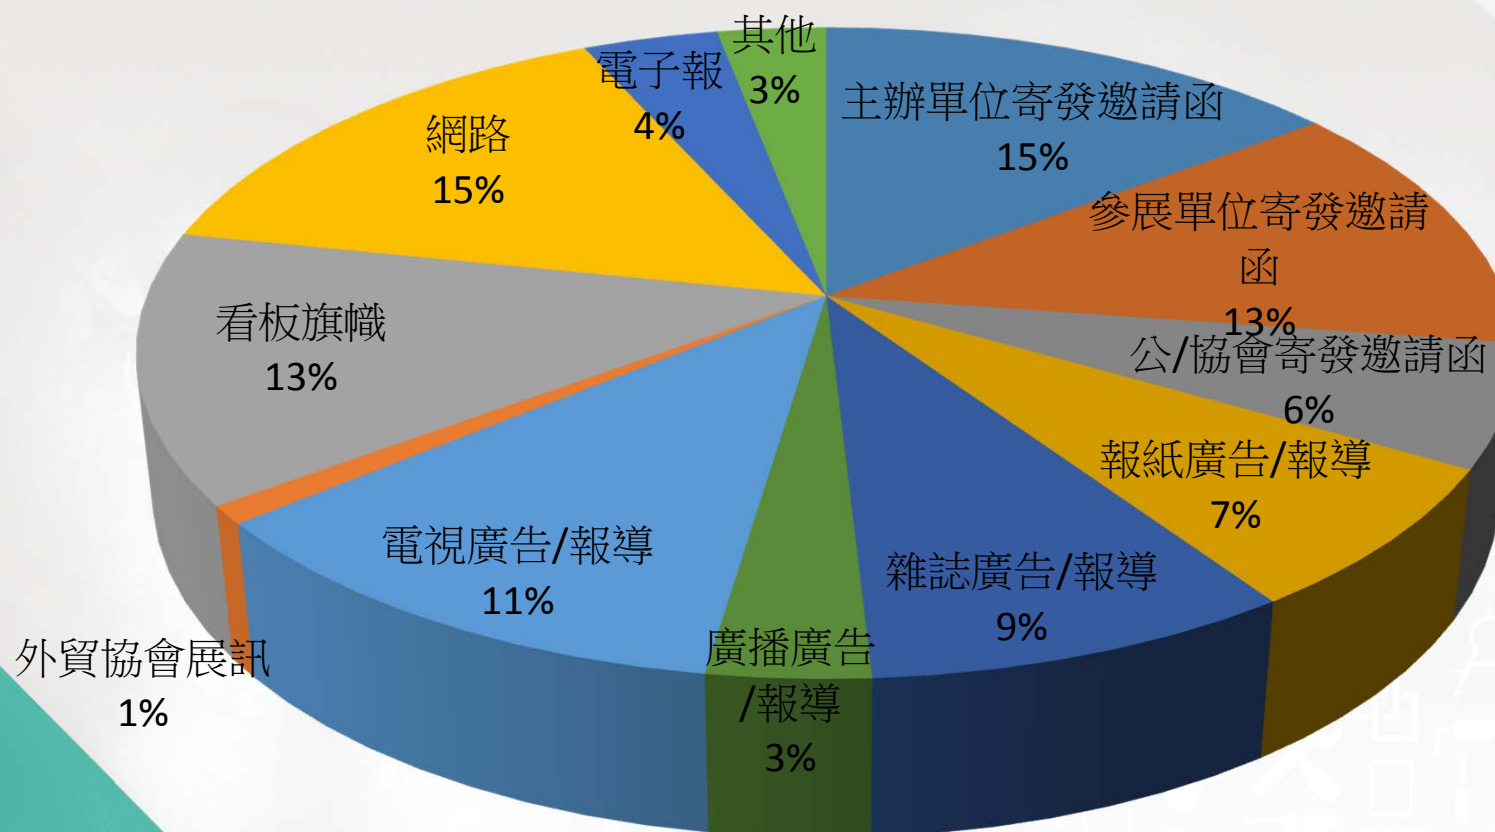

參展廠商家數156家 七大區

類別	廠商家數	百分比
i設計·智能生活主題館	15	10%
石材磁磚區	4	2%
綠建材區	28	18%
綜合建材區	70	45%
廚衛精品區	8	5%
房地產專區	16	10%
家具家俬區	15	10%
總計	156	100%

參展廠商家數統計

展覽期間參觀者統計

參觀 人潮3萬人次

日期	人次
4/22	5,724
4/23	8,862
4/24	10,282
4/25	5,174
合計	30,042

參觀者行業統計

專業人士30% 一般消費者70%

項目	人次	百分比
專業人士	7,476	25%
建材廠商通路業者	1,650	5%
一般來賓	20,916	70%
合計	30,042	100%

參觀者角色地位分析

決策者39%

項目	百分比
決策者	39%
合議者	9%
建議者	23%
調查者	19%
承辦者	10%
合計	100%

參觀者角色地位分析

參觀者參訪目的

項目	百分比
收集資料	49%
採購	9%
代理進出口或經銷	3%
觀摩比較	14%
自用	15%
尋找合作對象	8%
評估未來是否參展	3%
合計	100%

參觀者看展訊息來源

2016nd TAIDM
台灣國際
建築室內設計
Taiwan International Architecture
Interior Design & Materials Exhibition
建材展

外貿協會展訊
1%

參觀者需求產品分析